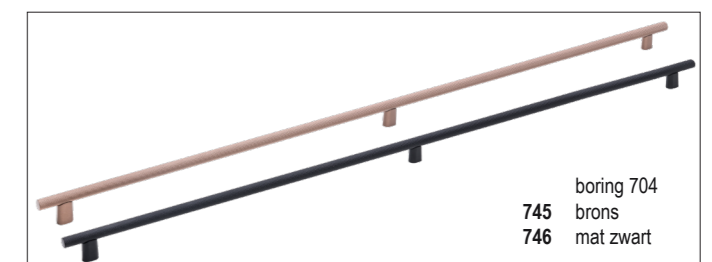

GREPEN

723 boring 160
metaal
zwart mat

724 boring 160
metaal
mat chroom

726 boring 160
metaal
brons

731 boring 160
metaal
zilvergroen

732 boring 160
metaal
mat chroom

733 boring 160
metaal
brons

734 boring 160
metaal
mat zwart

736 boring 320
metaal
mat chroom

737 boring 320
metaal
brons

738 boring 320
metaal
mat zwart

739 boring 160
brons
mat zwart

741 boring 256
brons
mat zwart

743 boring 480
brons
mat zwart

745 boring 704
brons
mat zwart

750 boring 160
metaal
Rvs-look

751 boring 320
metaal
Rvs-look

UIT GREPENPROGRAMMA

675 - 672 - 660 - 656 - 475 - 657 - 530 - 671 - 687 - 688 - 666 - 667

OVERIGE NOVITEITEN

Extra brede kast tbv koelvries-combinatie