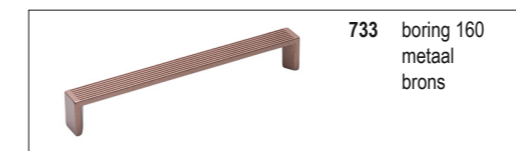

GREPEN

723 boring 160
metaal
zwart mat

724 boring 160
metaal
mat chroom

726 boring 160
metaal
brons

731 boring 160
metaal
zilvergroen

732 boring 160
metaal
mat chroom

733 boring 160
metaal
brons

734 boring 160
metaal
mat zwart

736 boring 320
metaal
mat chroom

737 boring 320
metaal
brons

738 boring 320
metaal
mat zwart

739 boring 160
brons
mat zwart

741 boring 256
brons
mat zwart

743 boring 480
brons
mat zwart

745 boring 704
brons
mat zwart