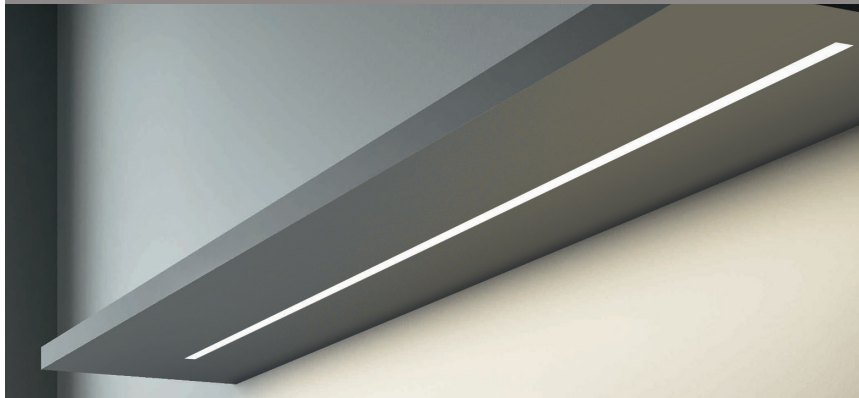

OVERIGE NOVITEITEN

Extra brede kast tbv koelvries-combinatie

Het nieuwe type MaxiSpace koelkast biedt 45% meer capaciteit dan een standaard koelvriescombinatie. Dit model is dan ook hoger en breder dan de reguliere modellen. Voor het inbouwmodel hebben we een 75 cm brede ombouwkast ontwikkeld. De kast heeft een extra stevige constructie en een extra scharnier bovenin.

Let op: Alleen leverbaar in model Vista