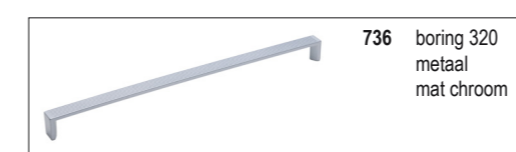

GREPEN

723 boring 160
metaal
zwart mat

724 boring 160
metaal
mat chroom

726 boring 160
metaal
brons

731 boring 160
metaal
zilvergroen

732 boring 160
metaal
mat chroom

733 boring 160
metaal
brons

734 boring 160
metaal
mat zwart