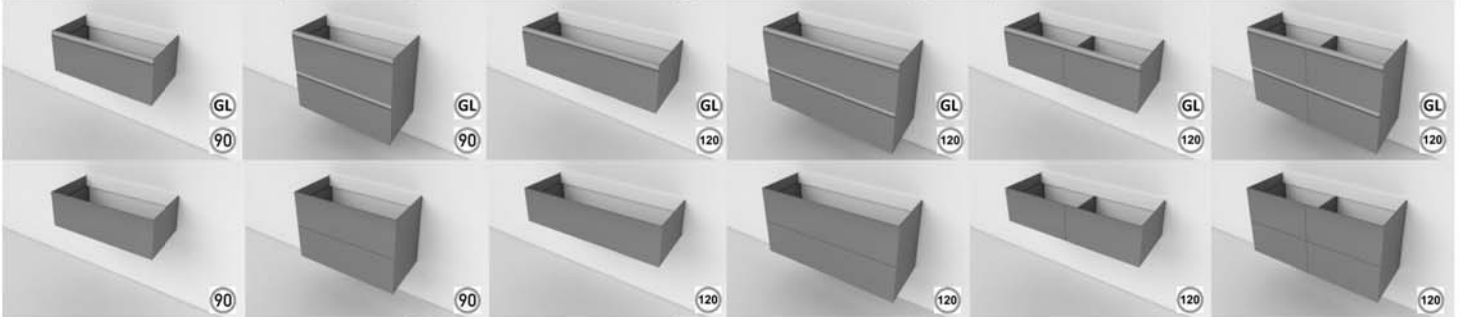

by Probewa
EasyTime
*Pick and Mix
 Your Bathroom Furniture*

1. Kies uw model front:

2. Kies uw onderbouw kastindeling:

90 = 90 cm 120 = 120 cm GL = Greeploos

3. Kies uw wastafel:

K = Keramisch P = Polybeton

4. Kies uw (Half-)hoge kast:

L = Lade D = Deur GL = Greeploos

5. Kies uw spiegel:

Kader Alu-frame Alu-frame + verwarming

6. Kies uw spiegelkast:

Spiegel enkelzijdig Spiegel dubbelzijdig Spiegel enkelzijdig + verlichting en stopcontact Spiegel dubbelzijdig + verlichting en stopcontact