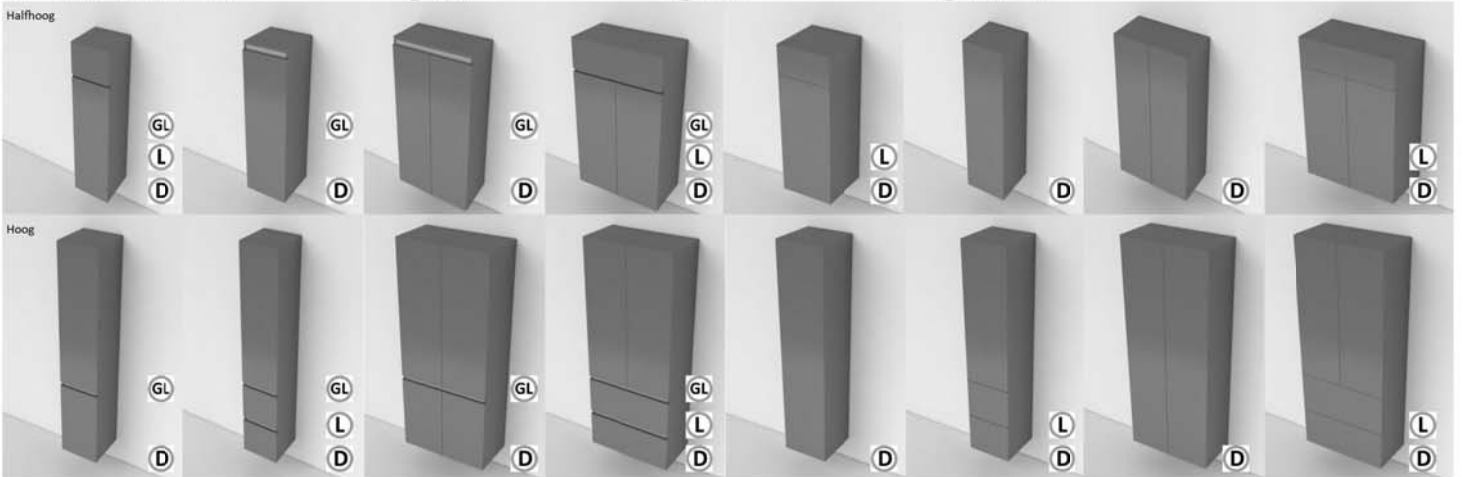

by Probewa
EasyTime
*Pick and Mix
 Your Bathroom Furniture*

1. Kies uw model front:

2. Kies uw onderbouw kastindeling:

90 = 90 cm 120 = 120 cm GL = Greeploos

3. Kies uw wastafel:

K = Keramisch P = Polybeton

4. Kies uw (Half-)hoge kast:

L = Lade D = Deur GL = Greeploos

5. Kies uw spiegel:

Kader Alu-frame Alu-frame + verwarming

6. Kies uw spiegelkast:

Spiegel enkelzijdig Spiegel dubbelzijdig Spiegel enkelzijdig + verlichting en stopcontact Spiegel dubbelzijdig + verlichting en stopcontact