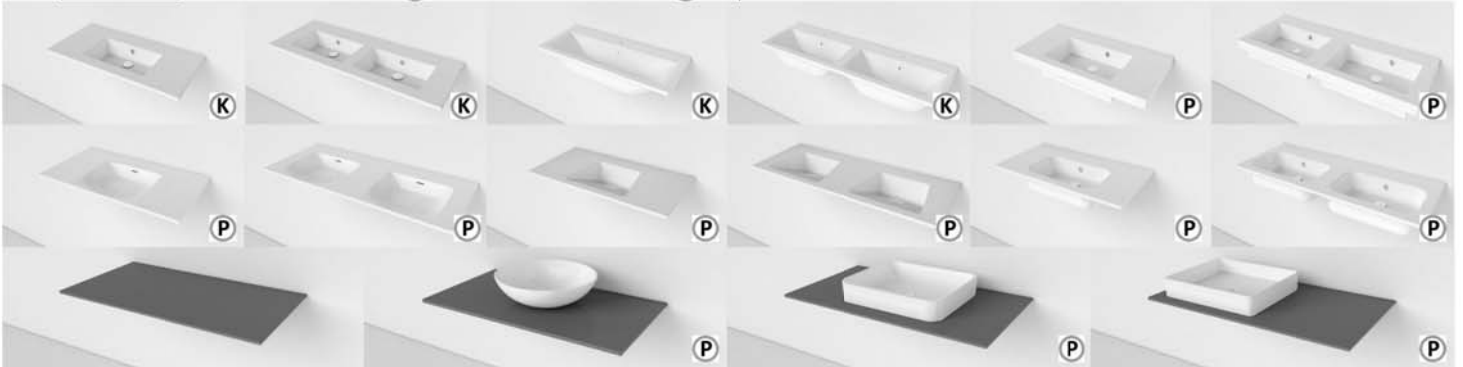

by Probewa
EasyTime
*Pick and Mix
 Your Bathroom Furniture*

1. Kies uw model front:

2. Kies uw onderbouw kastindeling:

90 = 90 cm 120 = 120 cm GL = Greeploos

3. Kies uw wastafel:

K = Keramisch P = Polybeton

4. Kies uw (Half-)hoge kast:

L = Lade D = Deur GL = Greeploos

5. Kies uw spiegel:

Kader Alu-frame Alu-frame + verwarming

6. Kies uw spiegelkast:

Spiegel enkelzijdig Spiegel dubbelzijdig Spiegel enkelzijdig + verlichting en stopcontact Spiegel dubbelzijdig + verlichting en stopcontact